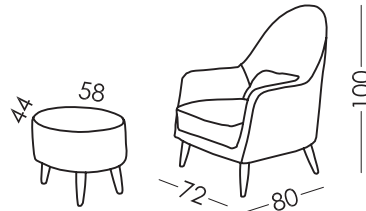

## Măsurii

Lățime:	72cm
Înălțime:	100cm
Adâncime:	80cm
Înălțimea scaunului:	46cm
Înălțimea cotierei:	62cm
Înălțimea spătarului:	66cm
Spate deschis:	-cm